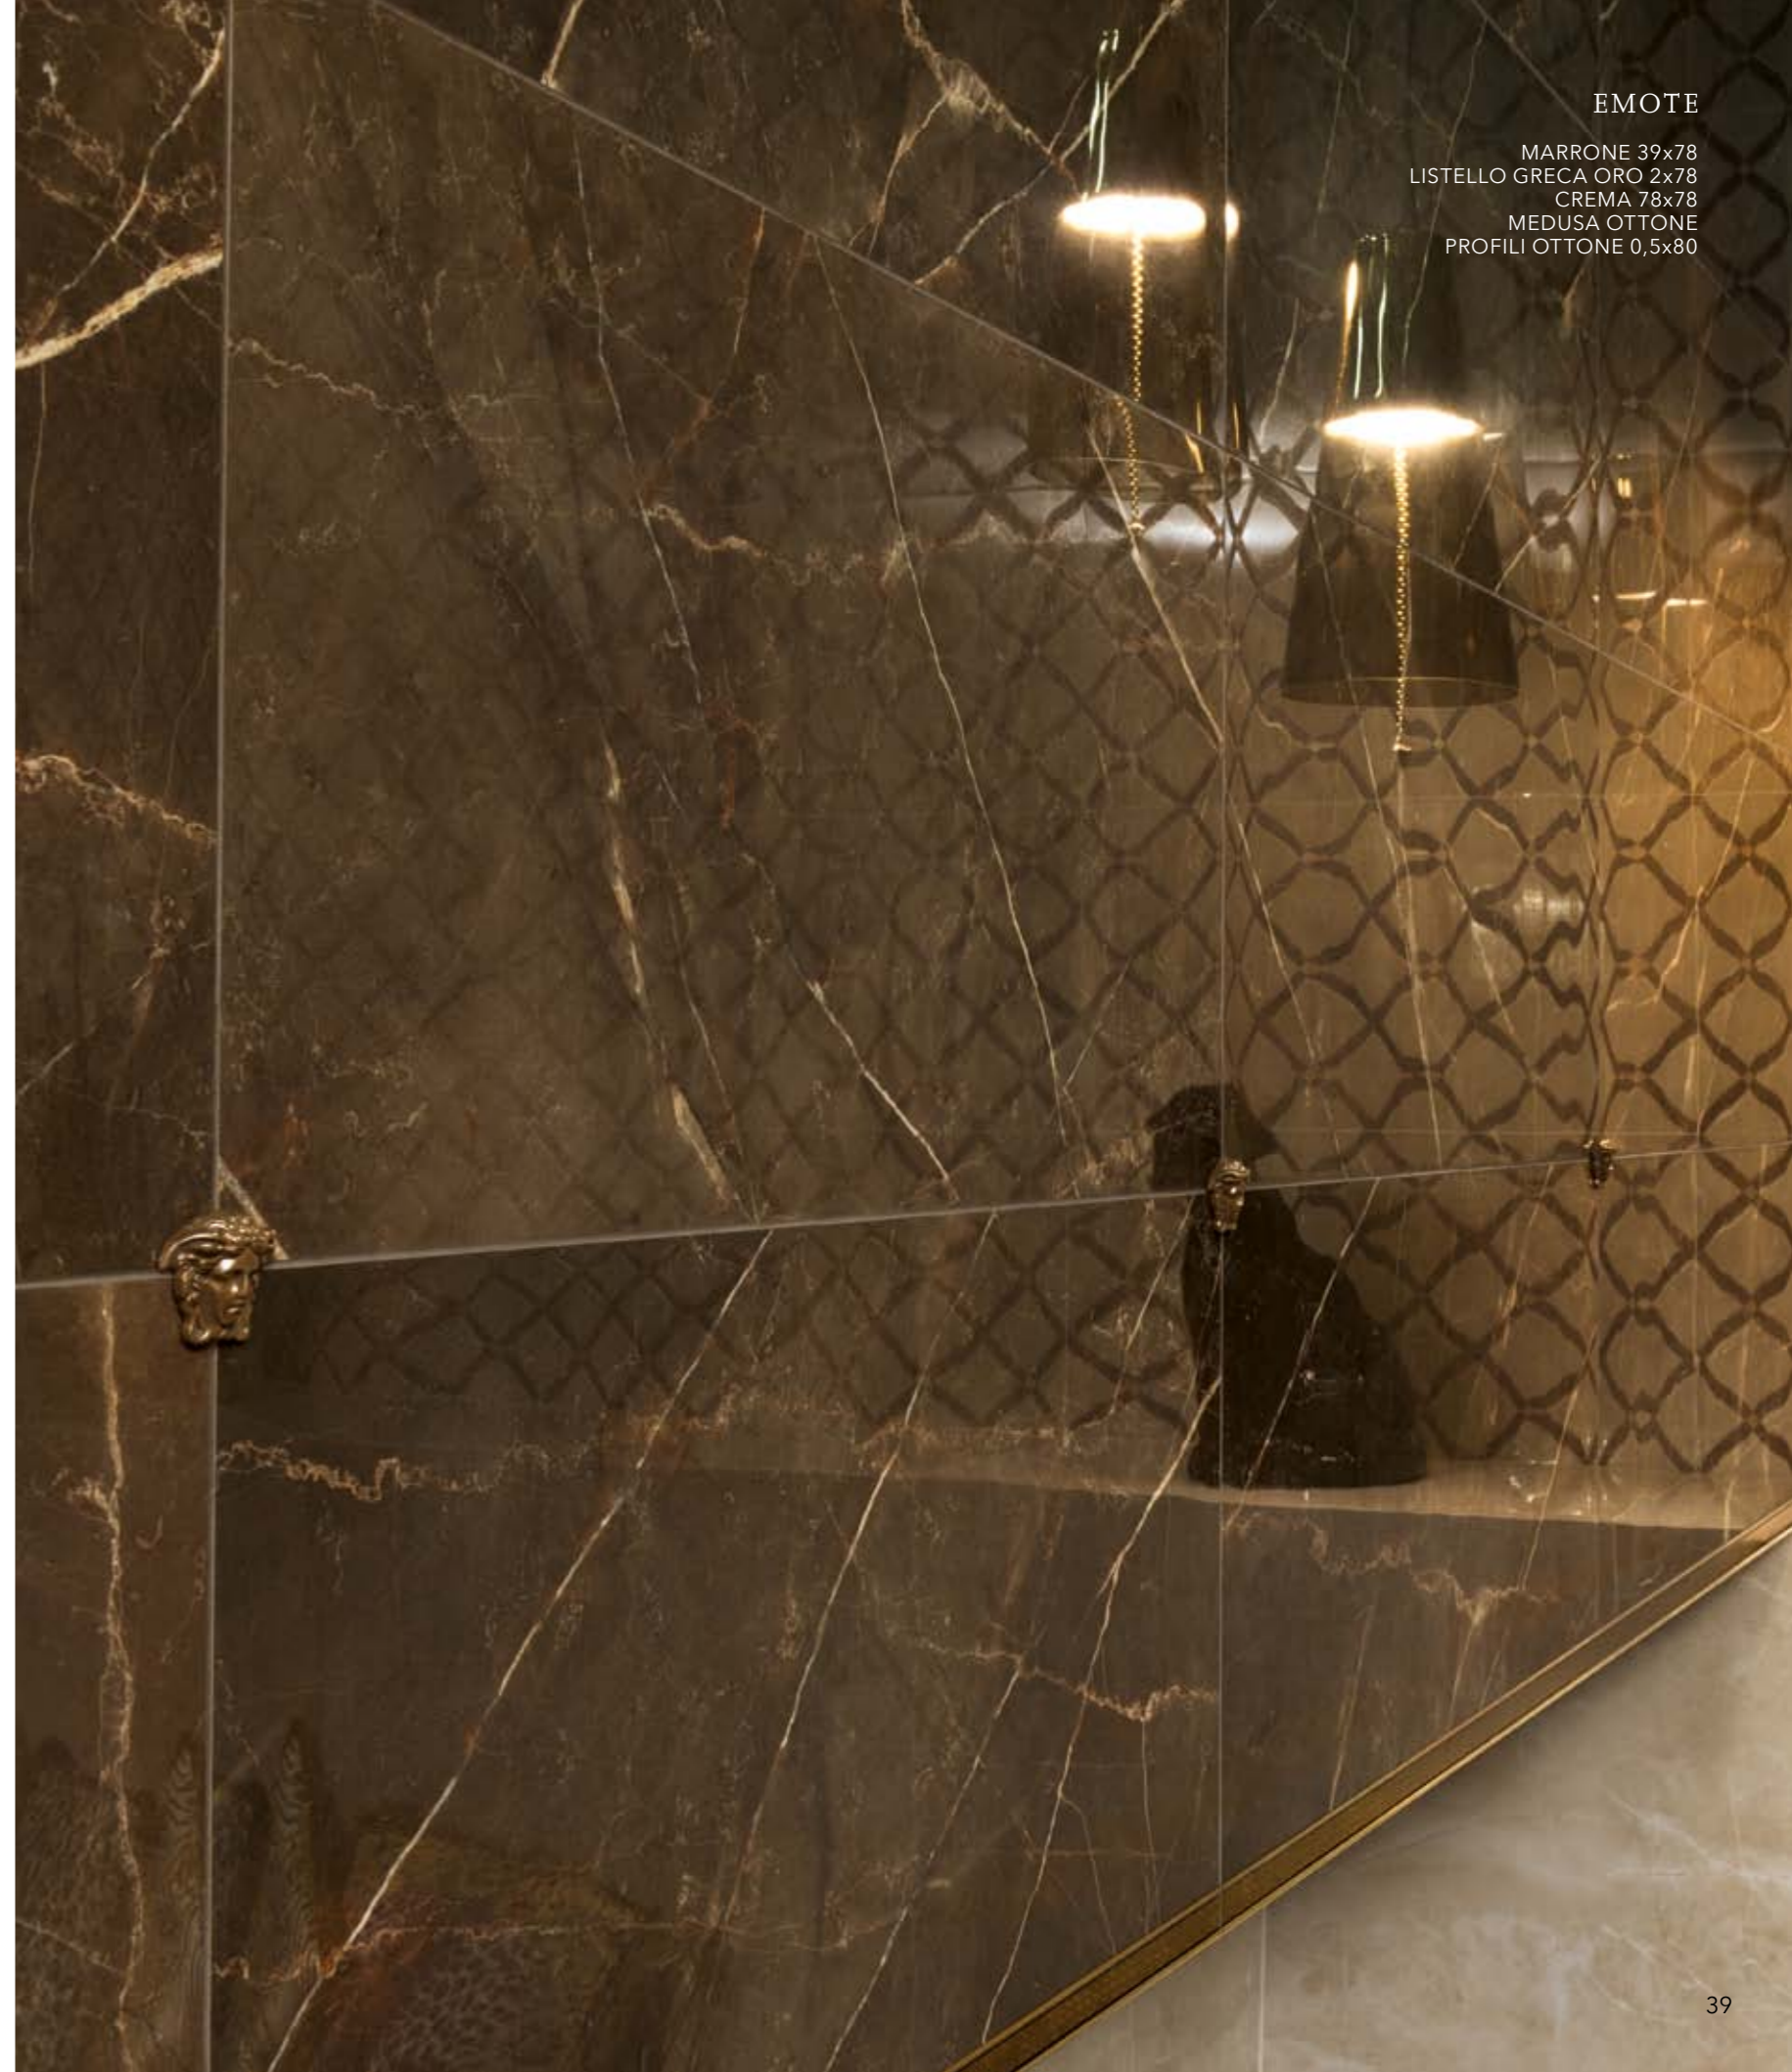

PAVIMENTO
MARRONE 78x78
INTARSIO CREMA/MARRONE 78x78

EMOTE

RIVESTIMENTO
MARRONE 39x78
CREMA 78x78
LISTELLO GRECA ORO 2x78
PROFILI OTTONE 0,5x80

PAVIMENTO
MARRONE 78x78
INTARSIO CREMA/MARRONE 78x78

EMOTE

MARRONE 39x78
LISTELLO GRECA ORO 2x78
CREMA 78x78
MEDUSA OTTONE
PROFILI OTTONE 0,5x80