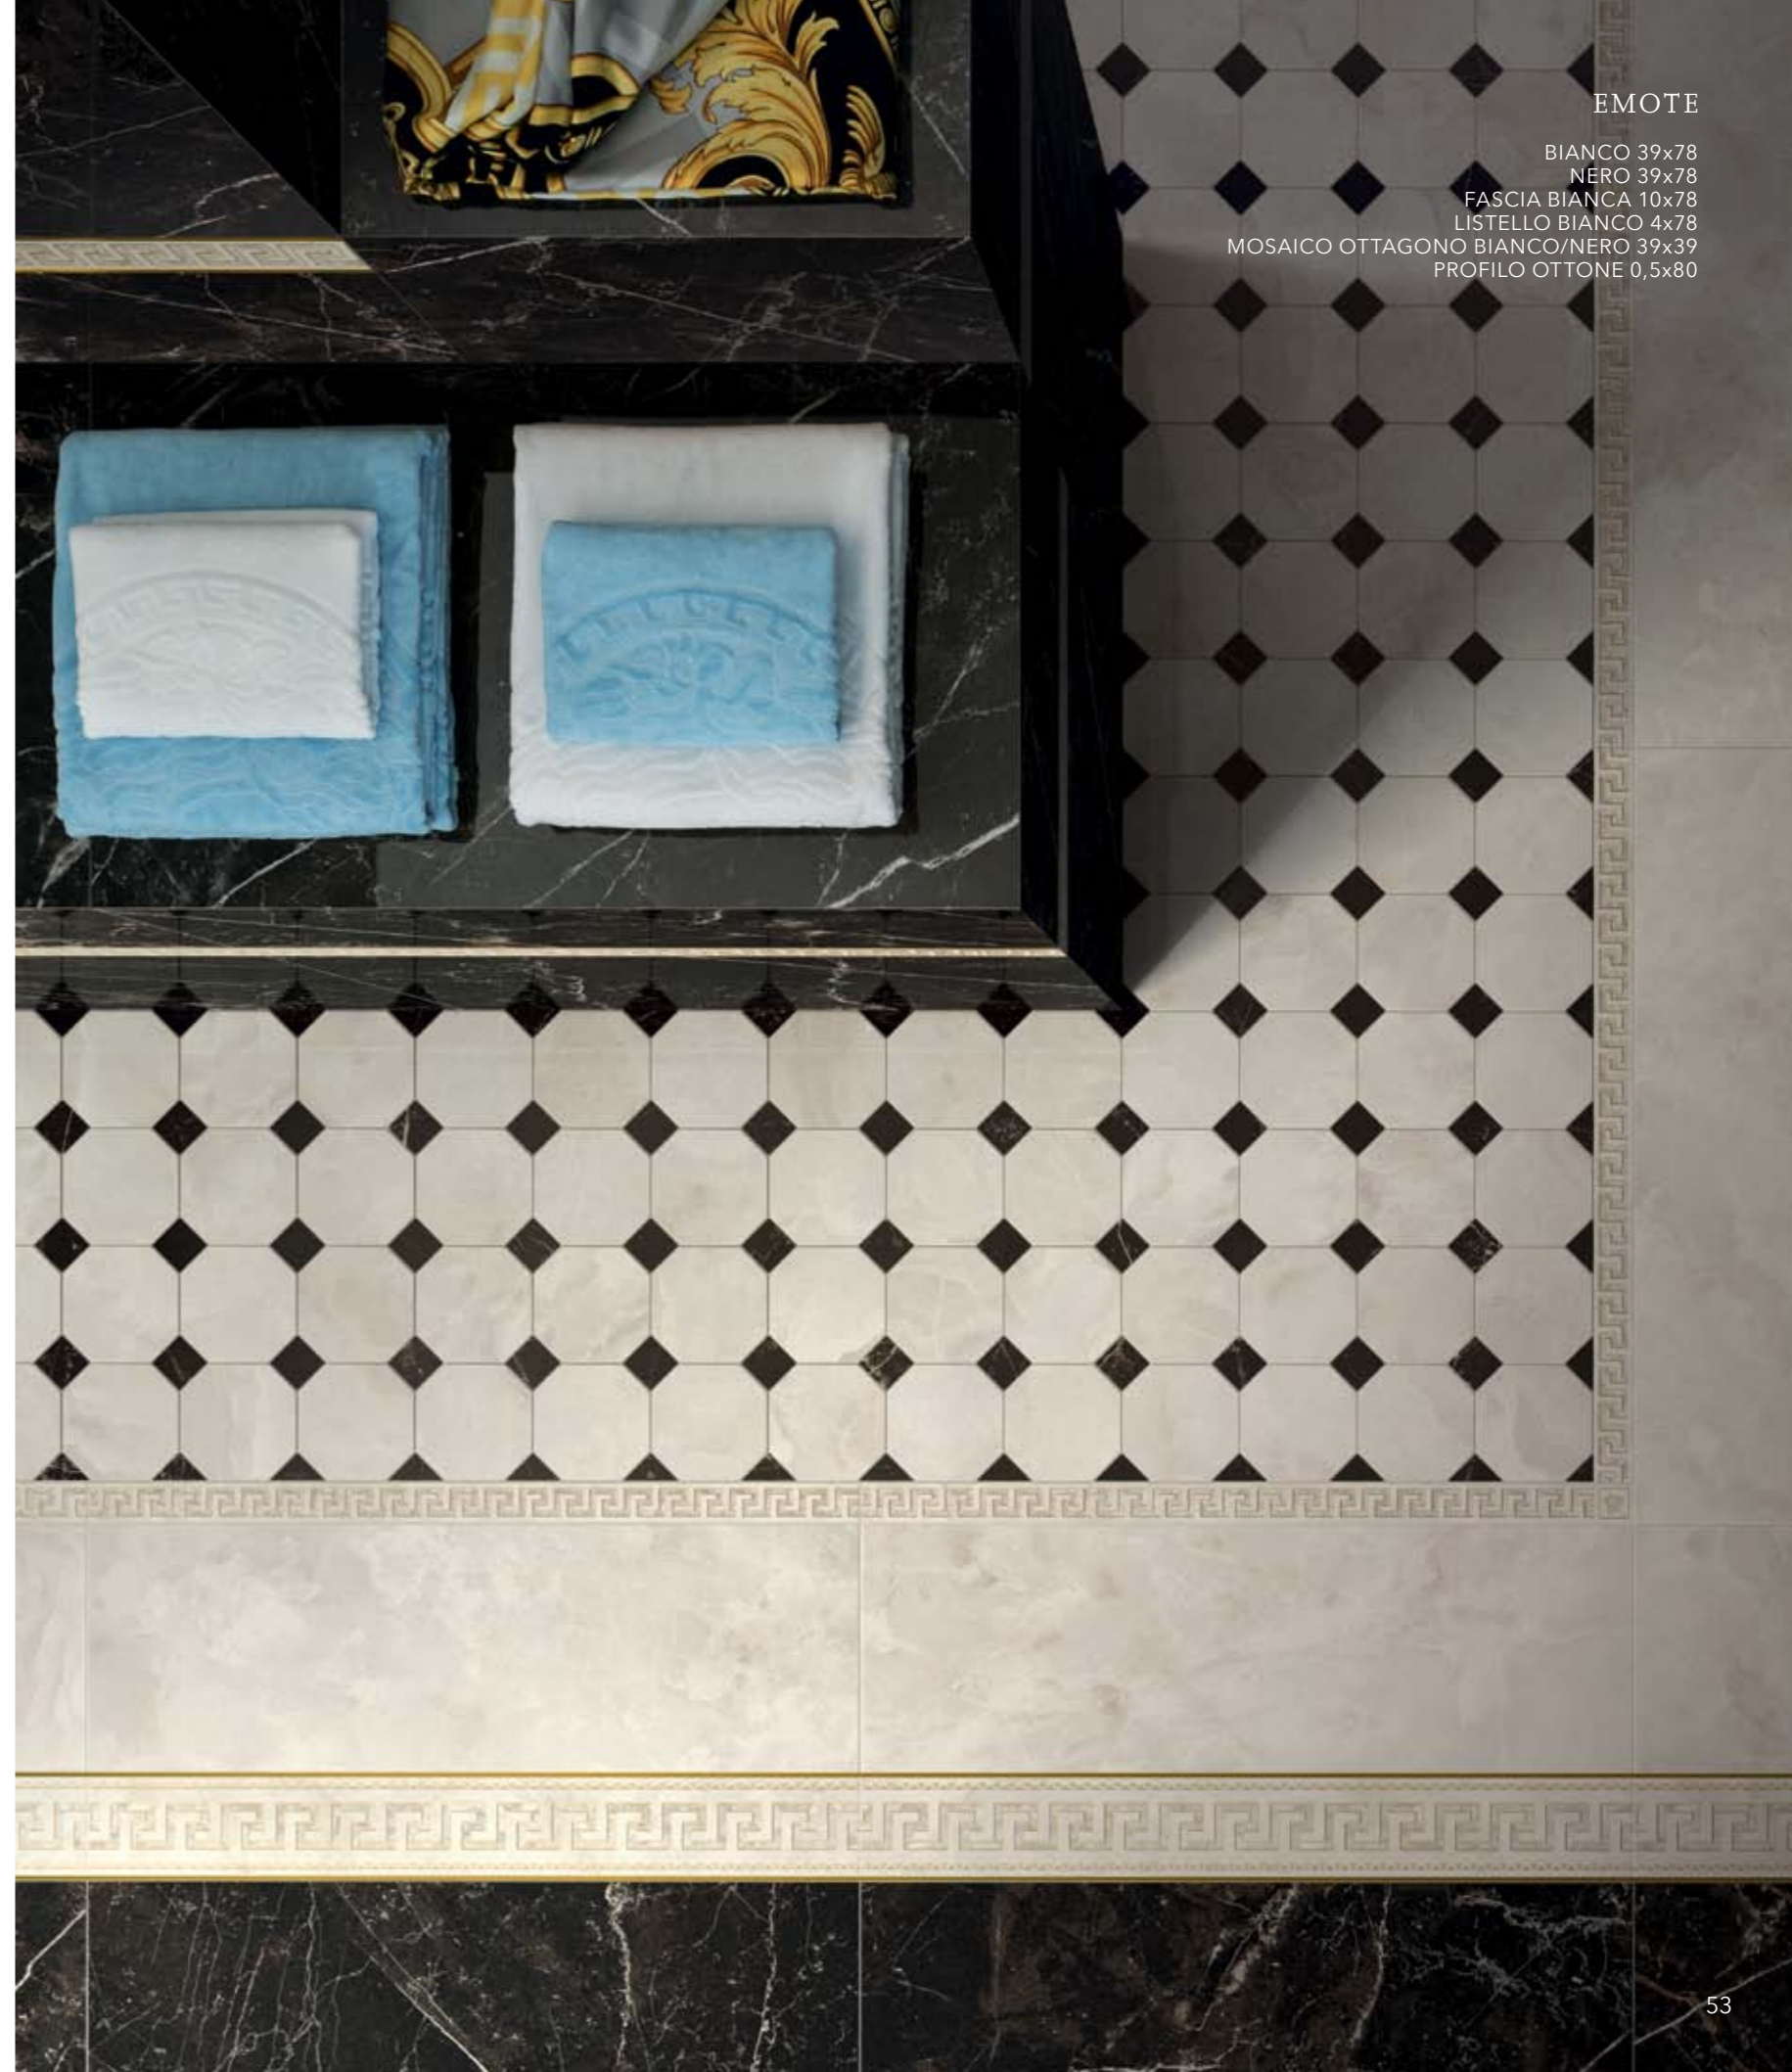

EMOTE

BIANCO 39x78
NERO 39x78
FASCIA BIANCA 10x78
LISTELLO BIANCO 4x78
MOSAICO OTTAGONO BIANCO/NERO 39x39
PROFILO OTTONE 0,5x80