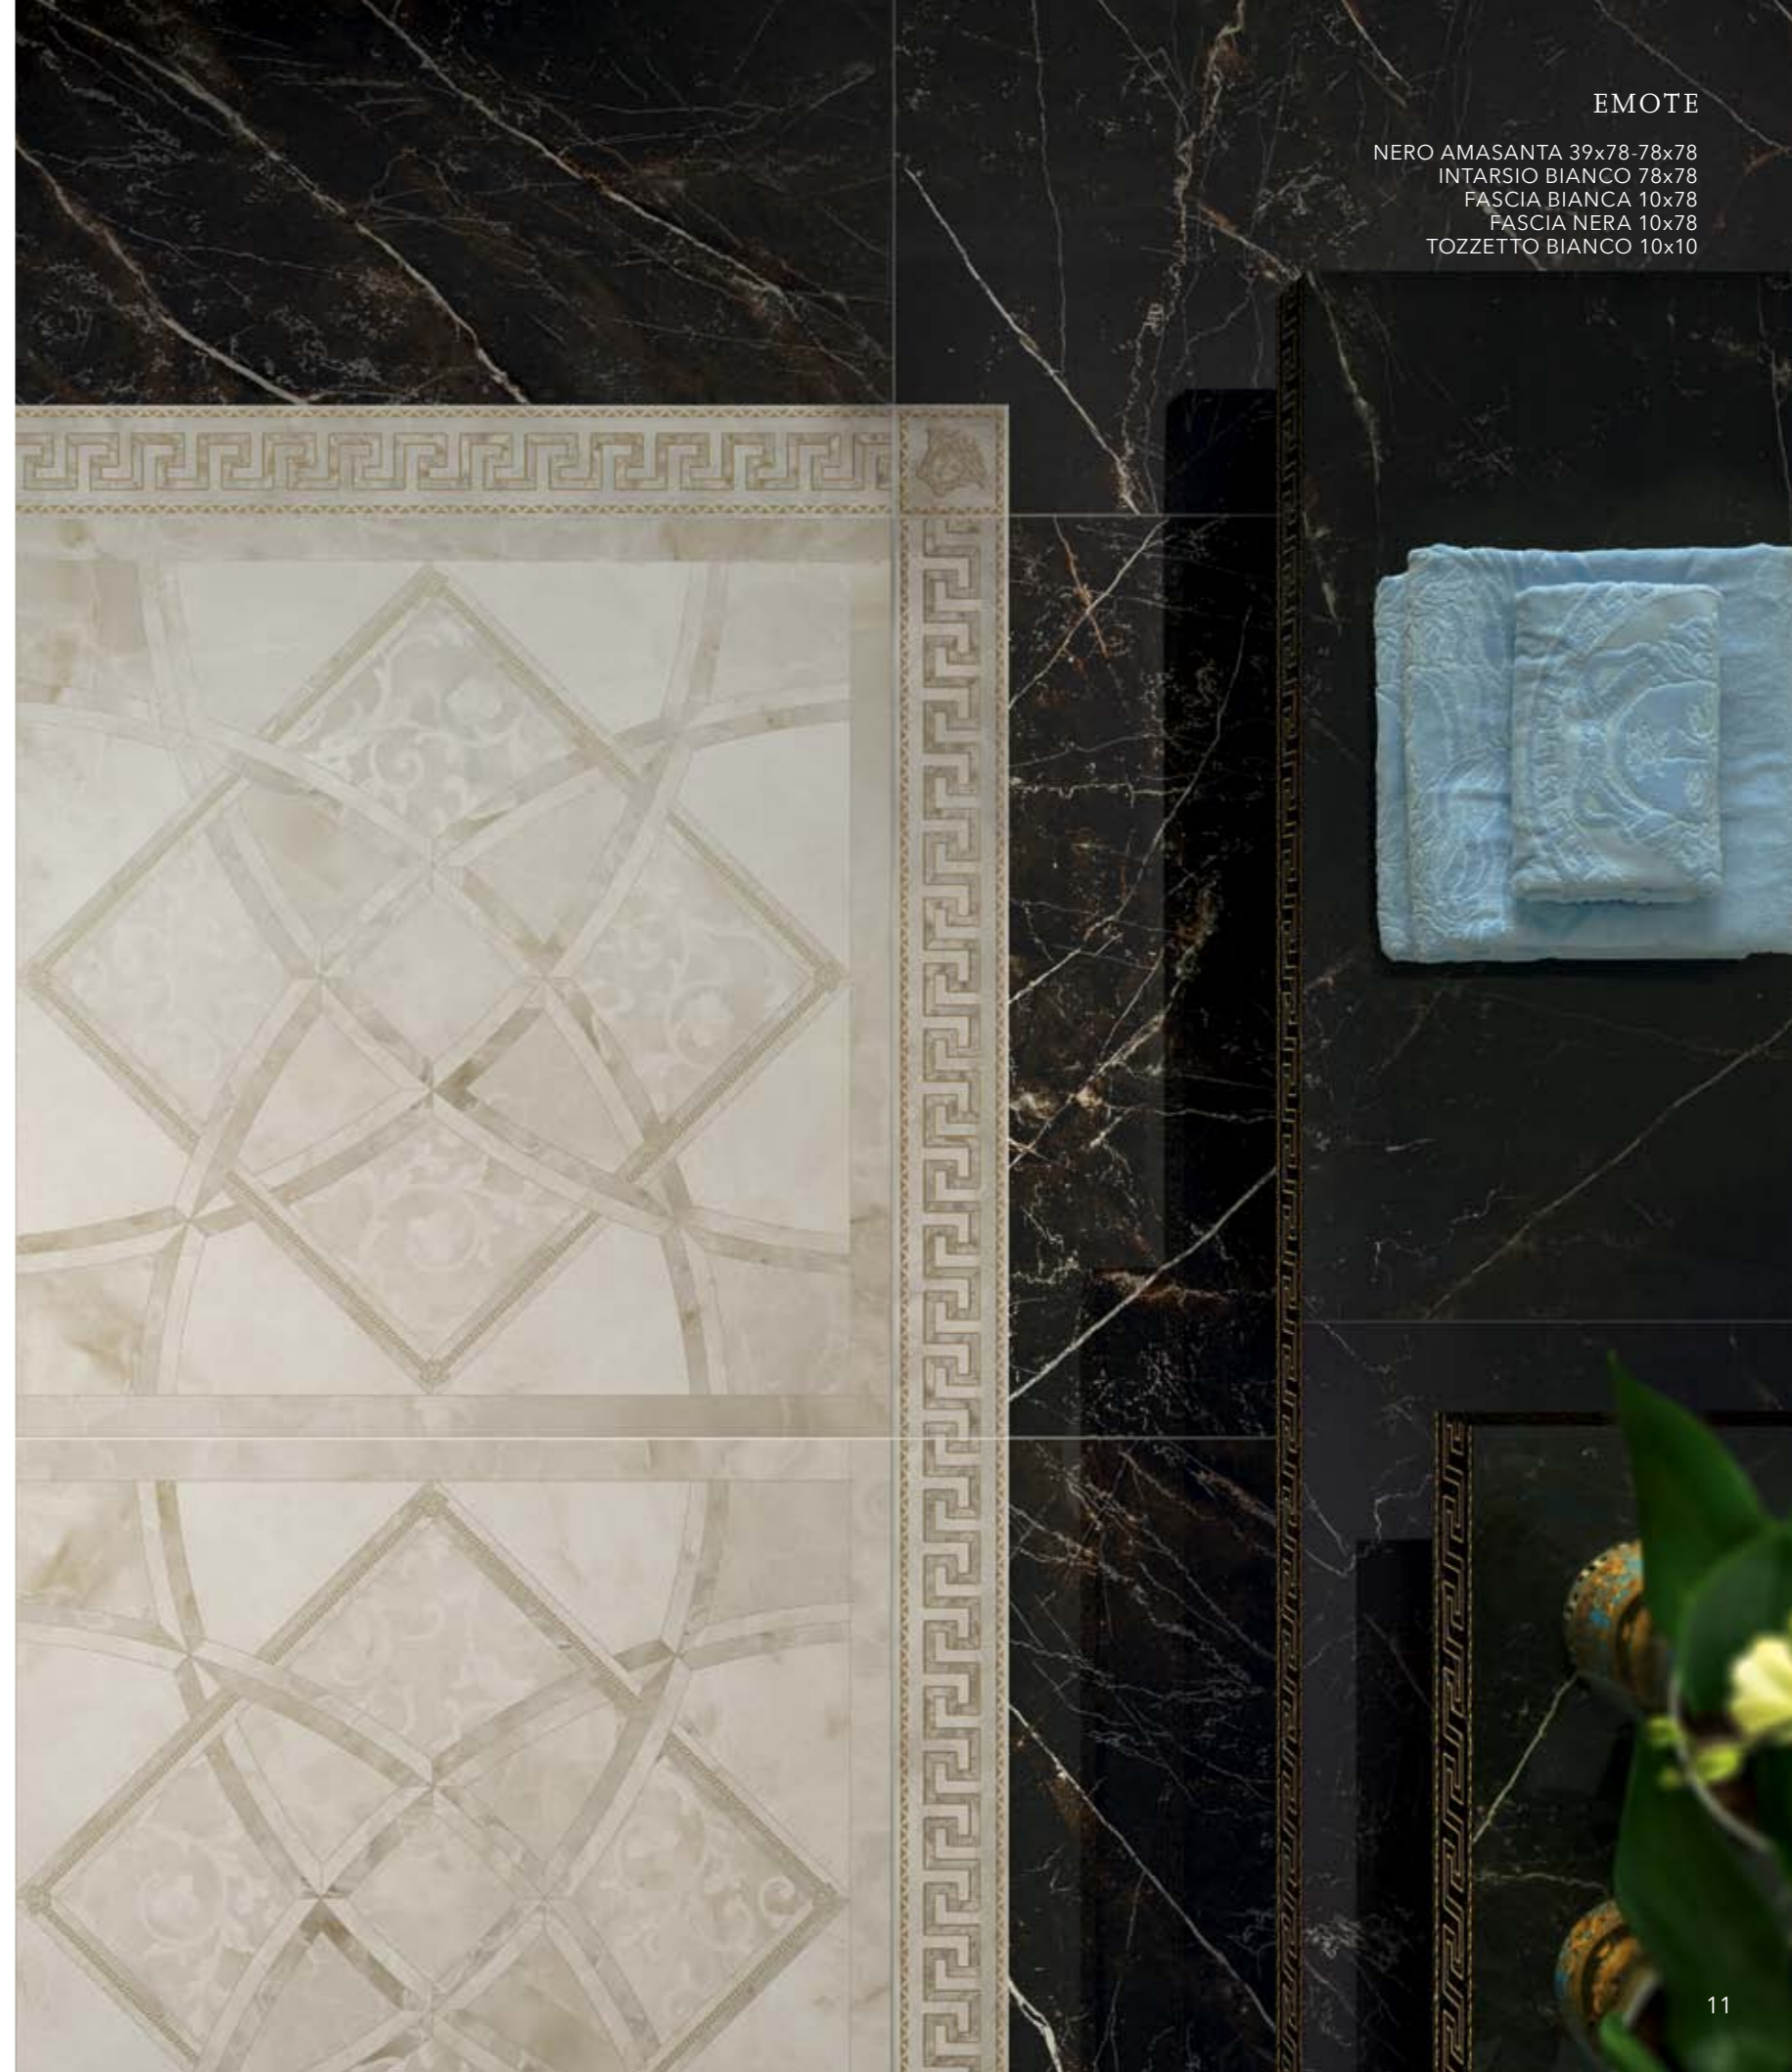

INTATTO E PROFONDO. LA SEDUCENTE CONTEMPORANEITÀ DEI CONTRASTI

UNTOUCHED AND
DEEP. THE ENTICING
CONTEMPORANEITY
OF THE CONTRASTS.

PEUR ET INTENSE
LA MODERNITÉ
SÉDUISANTE DES
CONTRAIRES.

INTAKT UND TIEF.
DER VERFÜHRERISCHE
ZEITGENOSSE DER
KONTRASTE.

INTACTO Y PROFUNDO.
LA CONTEMPORÁNEA
SEDUCTIVIDAD DE
LOS CONTRASTES.

ЦЕЛЬНЫЙ И
ГЛУБОКИЙ.
СОВРЕМЕННОСТЬ
ПОЛНАЯ
КОНТРАСТОВ.

完整的和深度的 迷人的
结合 对比.

EMOTE

NERO AMASANTA 39x78-78x78
INTARSIO BIANCO 78x78
FASCIA BIANCA 10x78
FASCIA NERA 10x78
TOZZETTO BIANCO 10x10