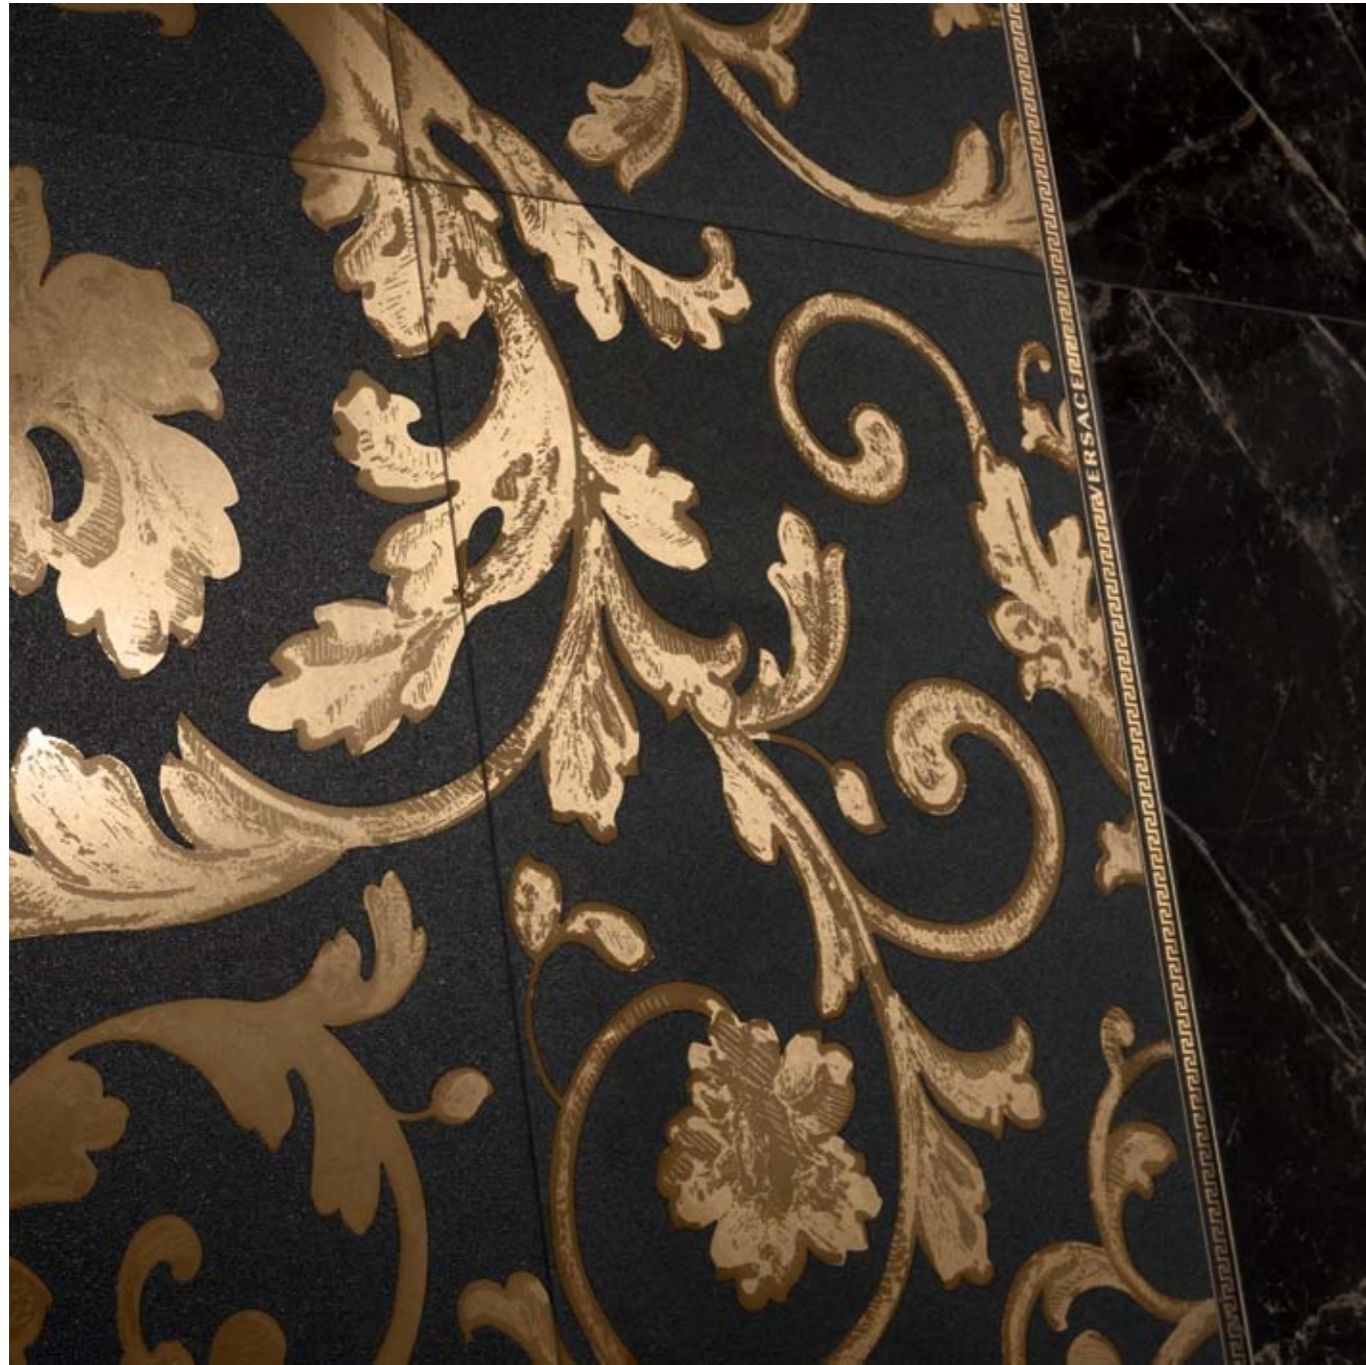

EMOTE

RIVESTIMENTO
PANNELLO BAROCCO NERO 39x78

PAVIMENTO
BIANCO 78x78

MOVENZE SULLE VENATURE DI LUCE

SMOOTH
MOVEMENTS ON THE
LIGHT VEINS.

MOUVEMENTS SUR
LES VEINES DE LA
LUMIÈRE.

BEWEGUNGEN AUF
LICHT ADERUNGEN.