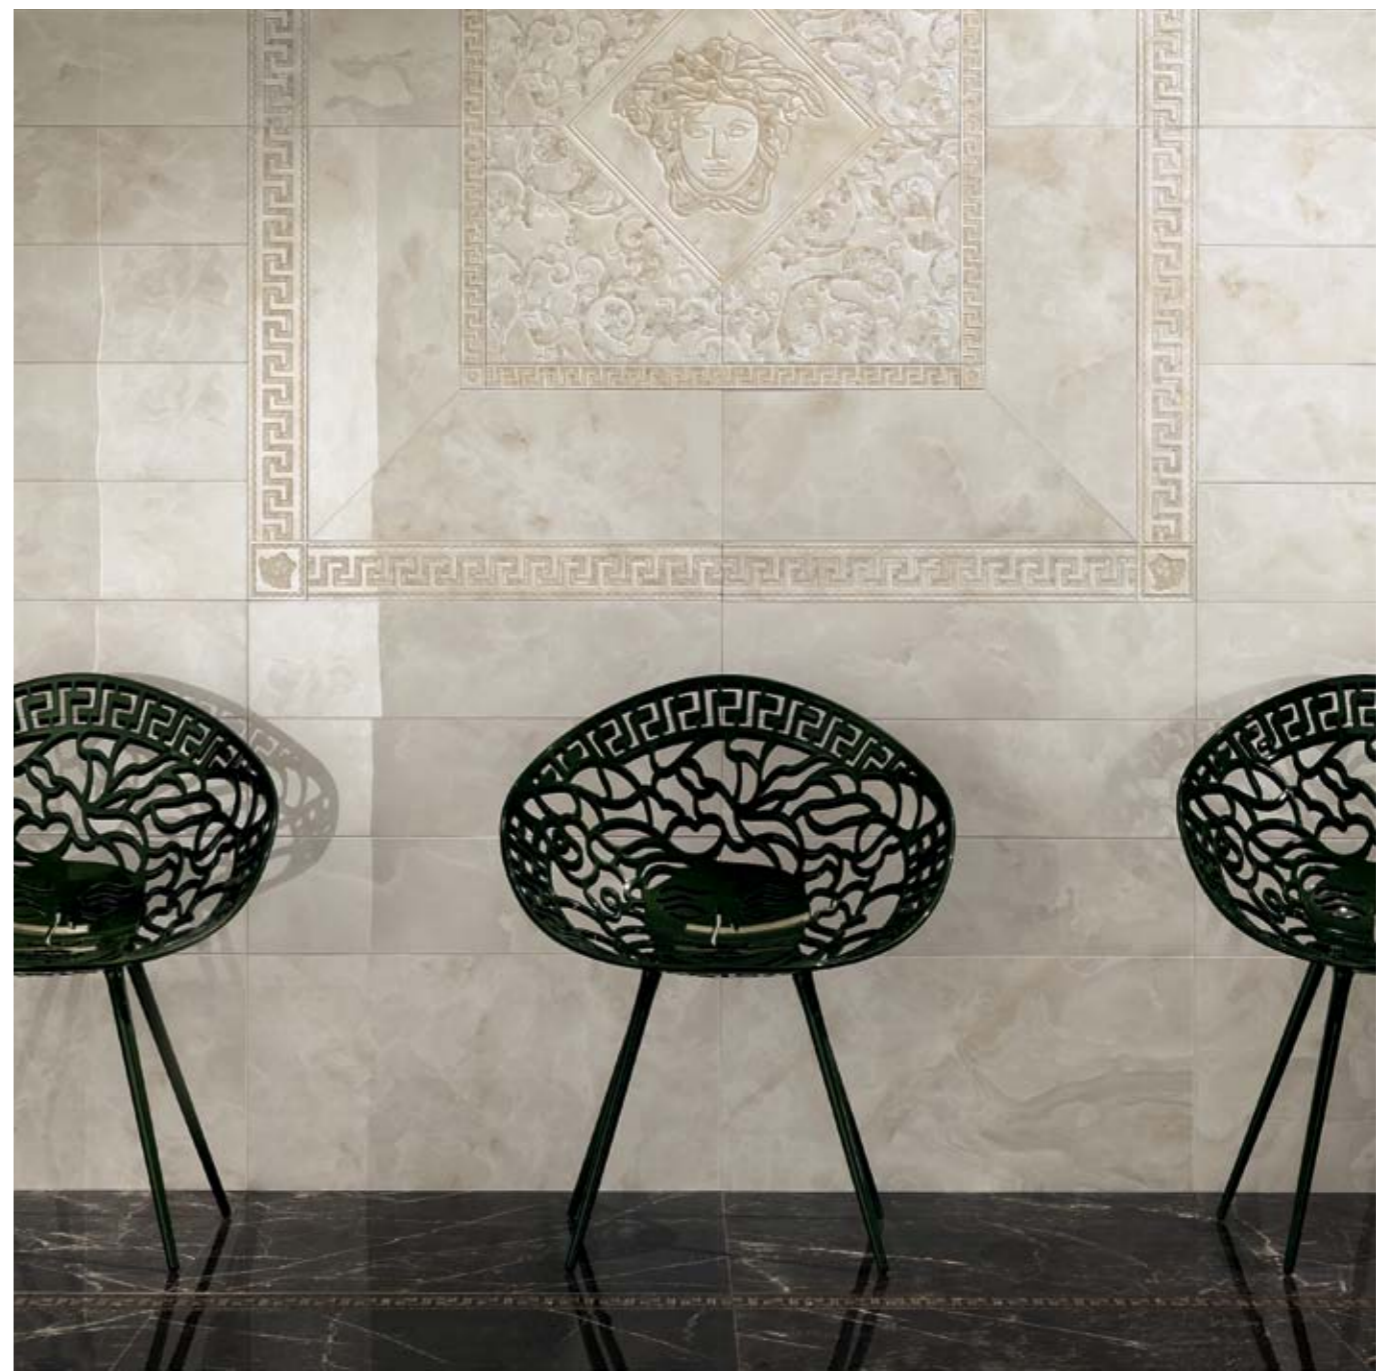

EMOTE

RIVESTIMENTO
BIANCO 19,5x78 - 39x78
ROSONE BIANCO 156x156

PAVIMENTO
NERO 78x78
FASCIA SABBIAIATA NERA 10x78